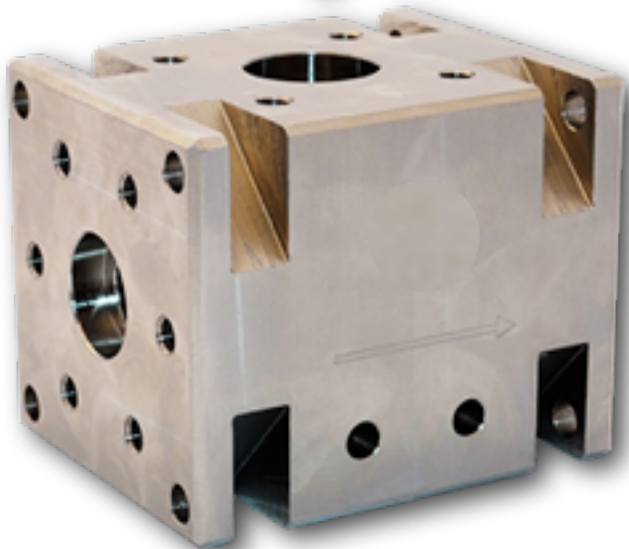

COMPOSEZ

Découvrez la 1^{ère} gamme d'équipements de régulation Plug & Play destinée aux gaz industriels Haute Pression **alcrystafe**

Jusqu'à 1000 bars

Tous types de gaz

de 1/4" à 2"

1 cube +
1 cartouche

TECHNOLOGIE

FAST&SAFE

Les cartouches fonctionnelles sont un concentré de technologie offrant modularité, maintenance rapide, performance et fiabilité.

CONCEPT

CUBE

Assemblez, juxtaposez, composez l'équipement dont vous avez besoin en toute simplicité et sécurité.